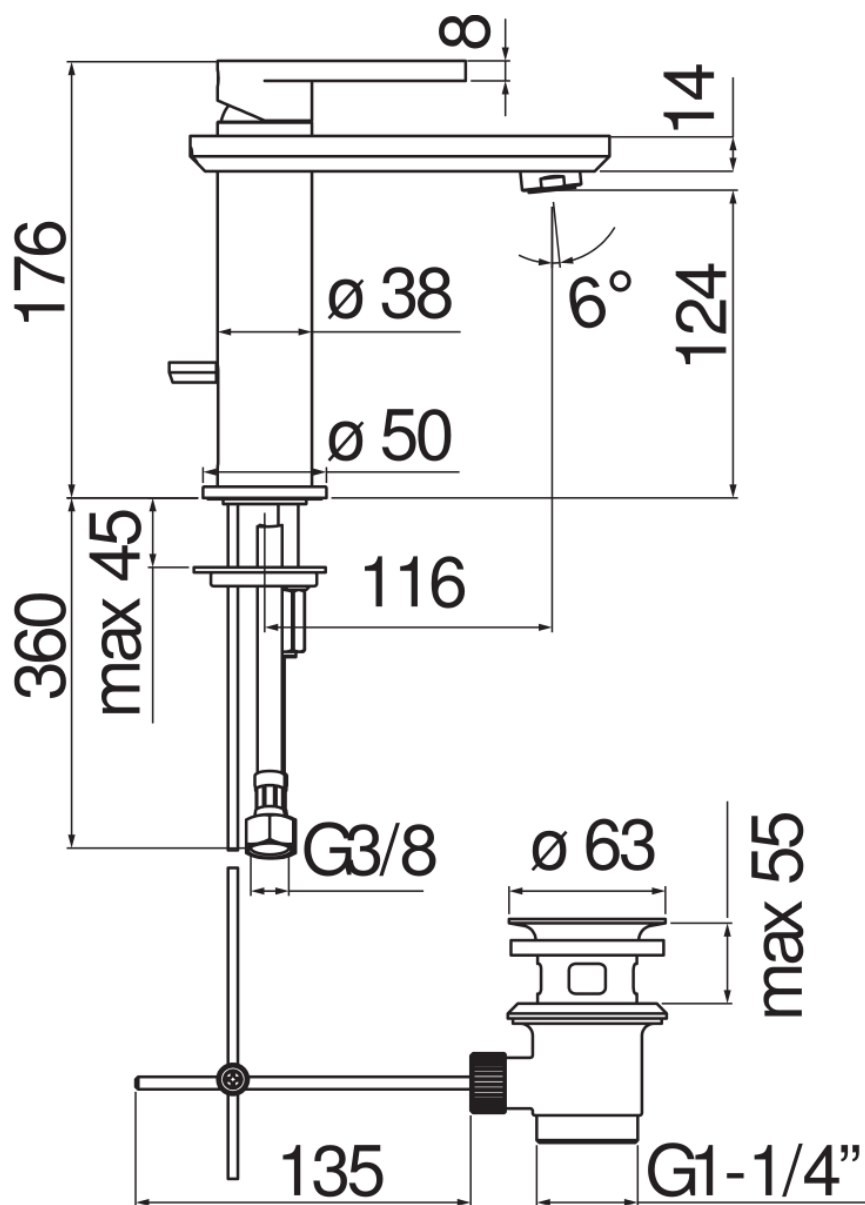

SPECIFICHE

Monocomando

Chrome

Aeratore anticalcare M 24 x 1

Scarico 1 1/4"

Flessibili inox ø 3/8"

Limitatore di portata con freno al 50%

Imballo: 41 x 21 x 7 cm / 0,006066 m<sup>3</sup> / 2,327 kg

CERTIFICAZIONI

DIAGRAMMA DI PORTATA: ACQUA CALDA/FREDDA

— Aeratore

DIAGRAMMA DI PORTATA: ACQUA MISCELATA

— Aeratore